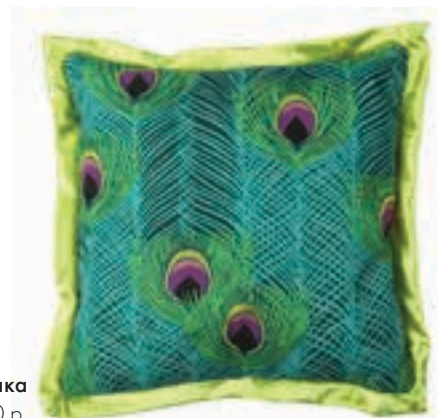

Подушка
2 100 р.