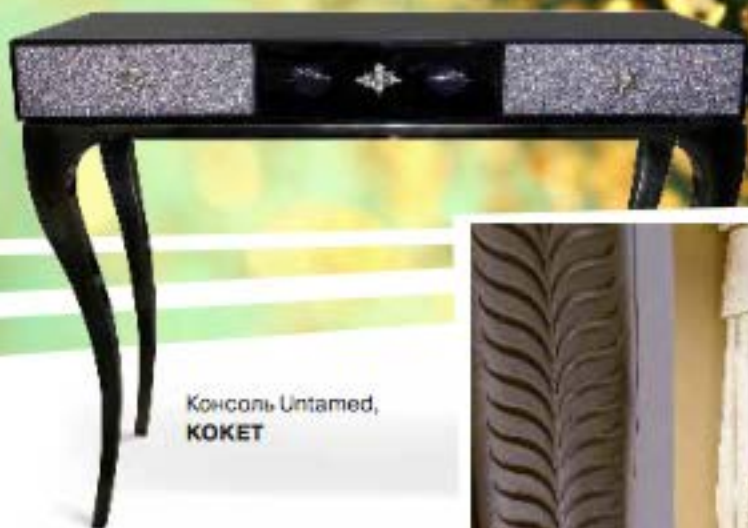

Консоль Untamed,
KOKET

Меховые подушки,
Yves Delorme